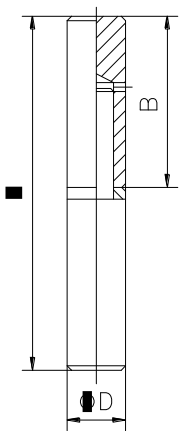

Панта Estebro® за заваряване кръгла с месингова шайба 16x100 мм, 81

Cod	Dimens.	A	B	ØD		
86	8x50	50	24	8	20	0,40
79	10x60	58	28	10	20	0,75
84	12x70	68	33	12	20	1,25
80	14x80	78	38	14	14	1,30
81	16x100	98	48	16	15	2,30
82	18x110	108	53	18	12	2,60
83	20x120	118	58	20	10	2,95
85	25x150	148	73	25	6	3,50
286	30x150	148	73	30	4	3,35

Stainless steel round profile hinge with brass washer AISI 303

Family: SS round profile hinge

Material: Stainless steel AISI 303

Maximum weight supported: According to study

Description: Mechanized component which, it is installed on a metallic swing door to allow its opening and closing. The brass washer avoids the friction between both bodies and can be replaced in the case of erosion.

All the hinges from Ø18 mm on come with grease hole.

Продукт: [Панта Estebro® за заваряване кръгла с месингова шайба 16x100 мм, 81](#)

Категория: [Плъзгачи се врати](#)

Бранд: [Estebro®](#)

Категория бранд: [Панта Estebro®](#)